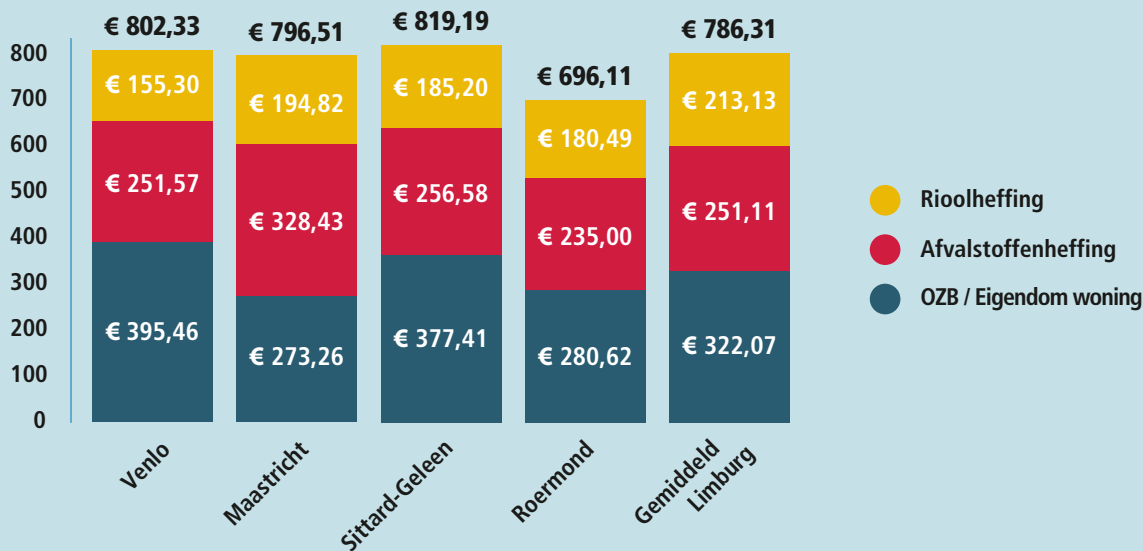

# Vergelijking woonlasten 2020 meerpersoonshuishouders

gemeente **Roermond**